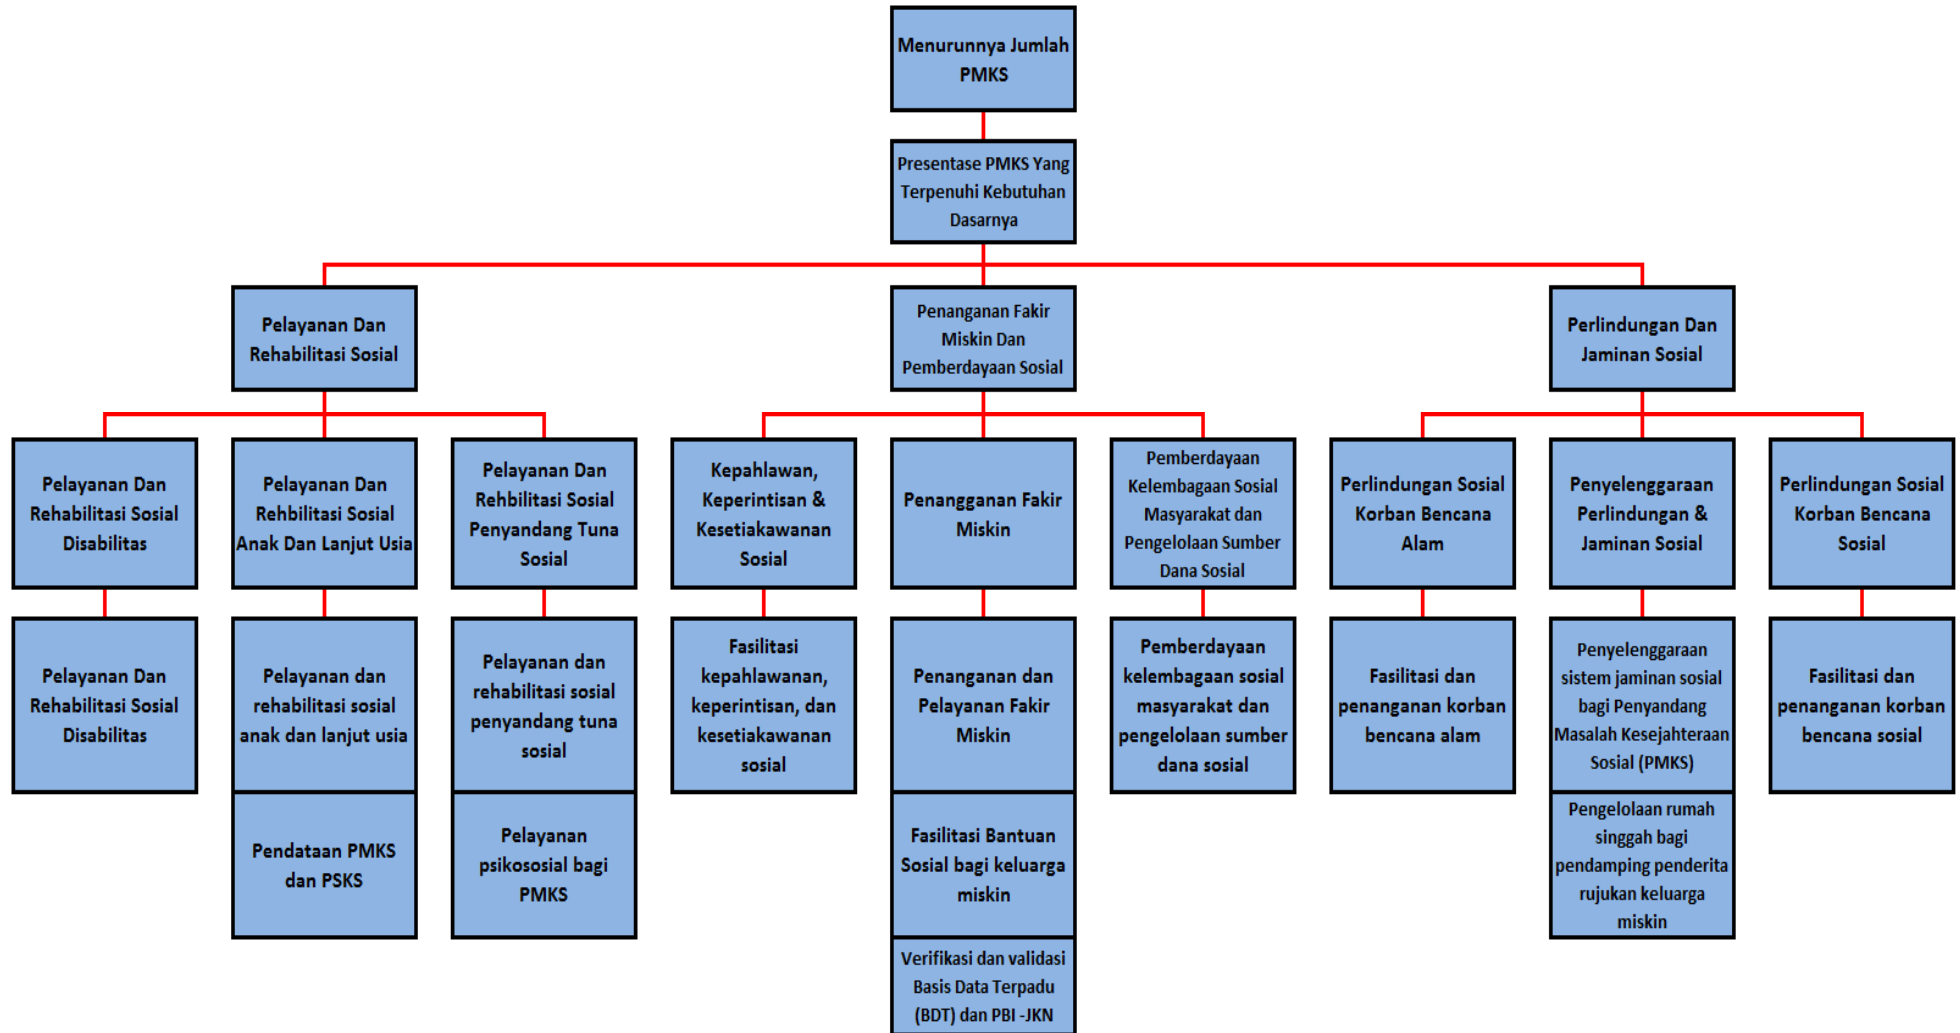

# PROSES BISNIS DINAS SOSIAL KABUPATEN SAMPANG

# PROSES BISNIS DINAS SOSIAL

# ROSES BISNIS DINAS SOSIAL

Visi : Sampang Hebat Bermartabat

Misi 1 : Mewujudkan Sumber Daya Manusia Yang Berkualitas Dan Berdaya Saing

Tujuan : Membangun Sumber Daya Manusia Yang Berkualitas Dan Berdaya Saing

# **PROSES BISNIS**

**DINAS SOSIAL**

**KABUPATEN SAMPANG**