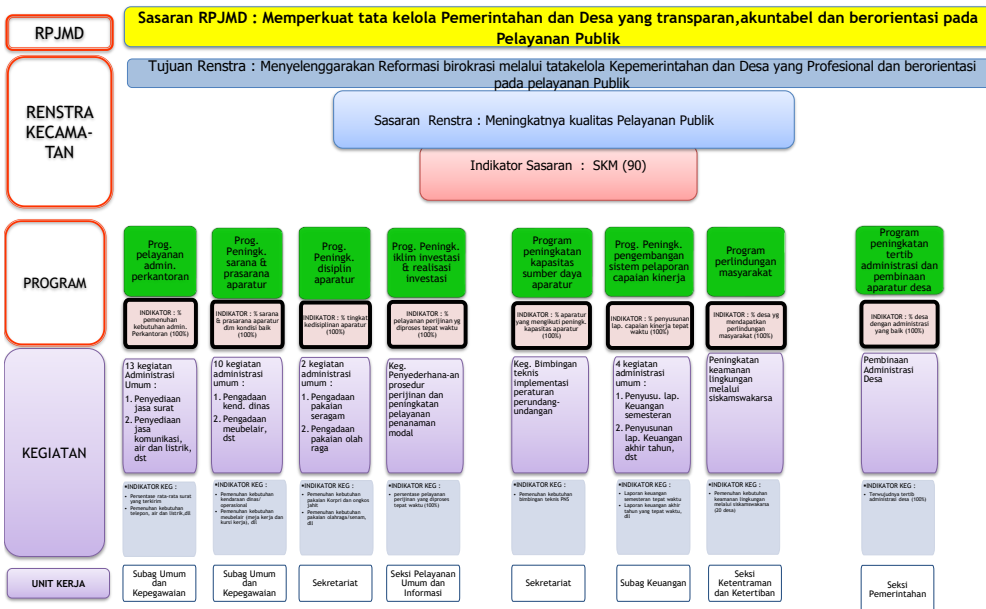

CASCADING
KECAMATAN TORJUN KABUPATEN SAMPANG TAHUN 2021

KECAMATAN TORJUN KABUPATEN SAMPANG TAHUN 2019-2024

CASCADING
KECAMATAN TORJUN KABUPATEN SAMPANG TAHUN 2021

[]

[]

6
 []

[] [] [] [] [] [] []