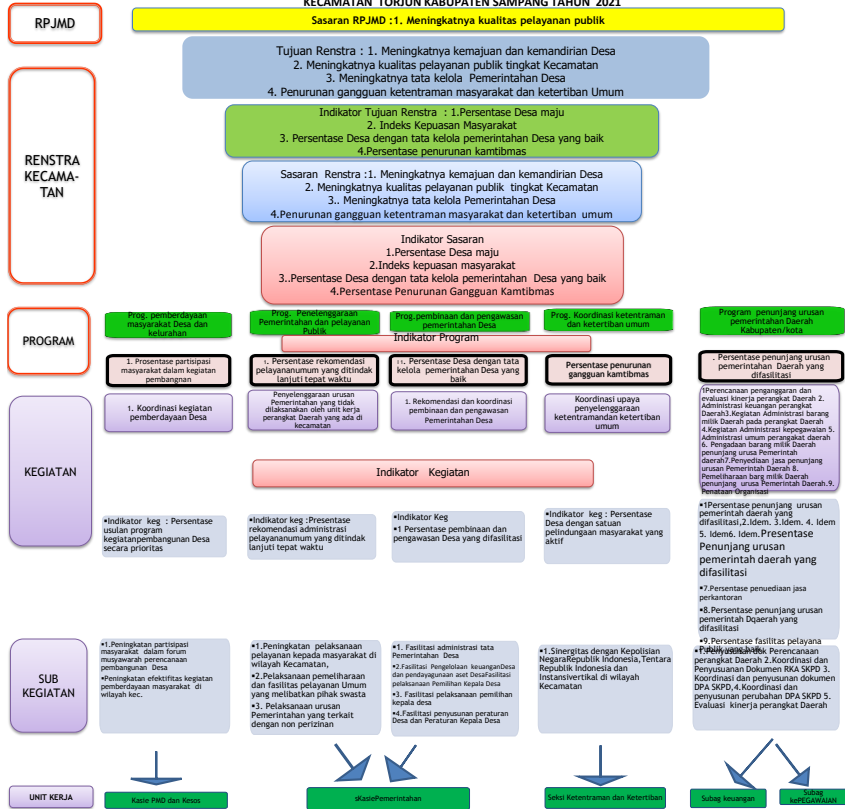

CASCADING
KECAMATAN TORJUN KABUPATEN SAMPANG TAHUN 2021

KECAMATAN TORJUN KABUPATEN SAMPANG TAHUN 2019-2024

CASCADING
KECAMATAN TORJUN KABUPATEN SAMPANG TAHUN 2021

[]

[]

6
 []

[] [] [] [] [] [] []