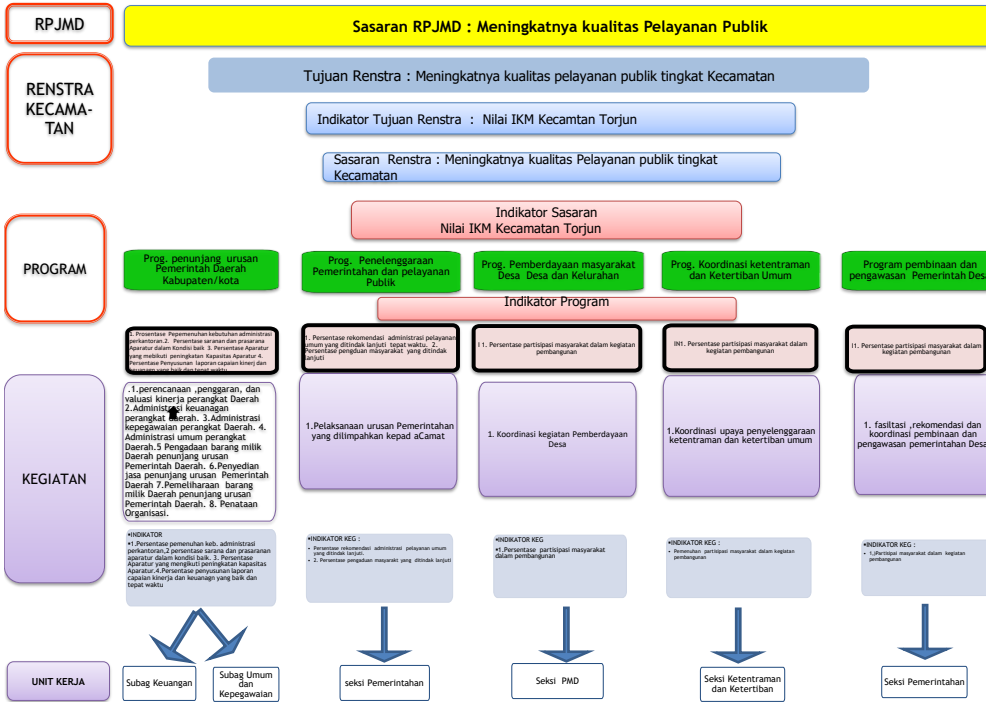

CASCADING
KECAMATAN TORJUN KABUPATEN SAMPANG TAHUN 2021

KECAMATAN TORJUN KABUPATEN SAMPANG TAHUN 2019-2024

CASCADING
KECAMATAN TORJUN KABUPATEN SAMPANG TAHUN 2021

[]

[]

6
 []

[] [] [] [] [] [] []